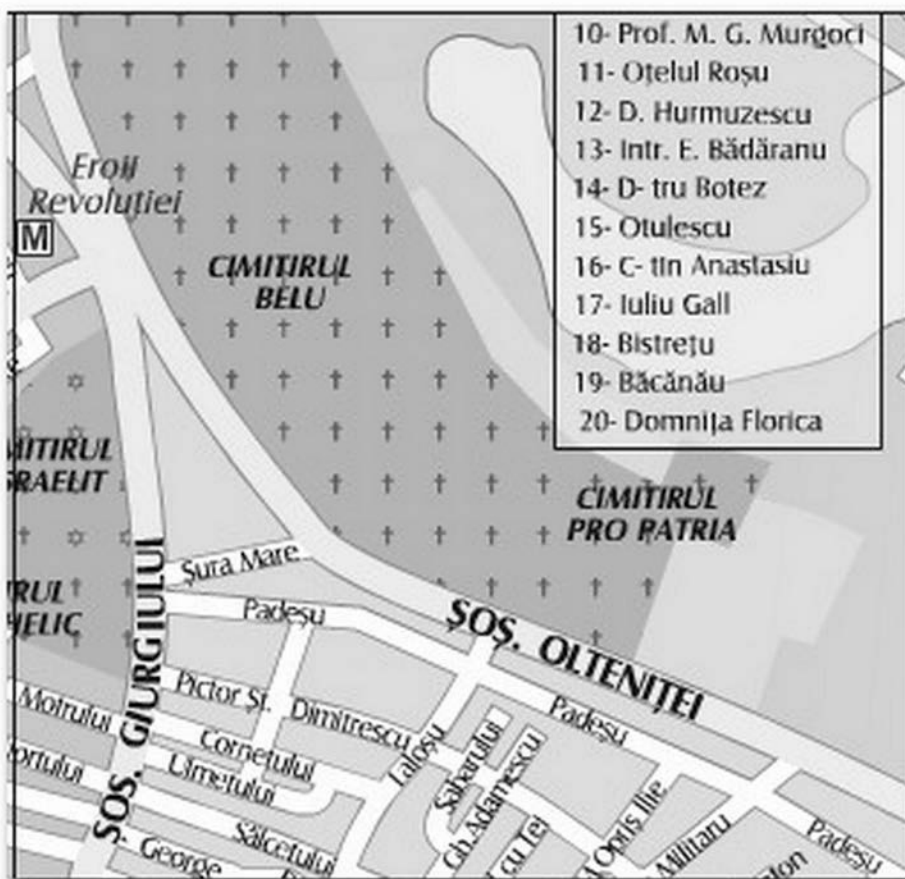

ZONA 57 — A1

ZONA 57 — A2

ZONA 57 — A3

ZONA 57 — B1

ZONA 57 — B2

ZONA 57 — B3

- 1 - Siminocului
- 2 - I. Mortun
- 3 - Intr. Cortinei
- 4 - Intr. Trubadurului
- 5 - Intr. Scenei
- 6 - Boroczin
- 7 - Jariștea
- 8 - Lobodel
- 9 - Floarea Soarelui