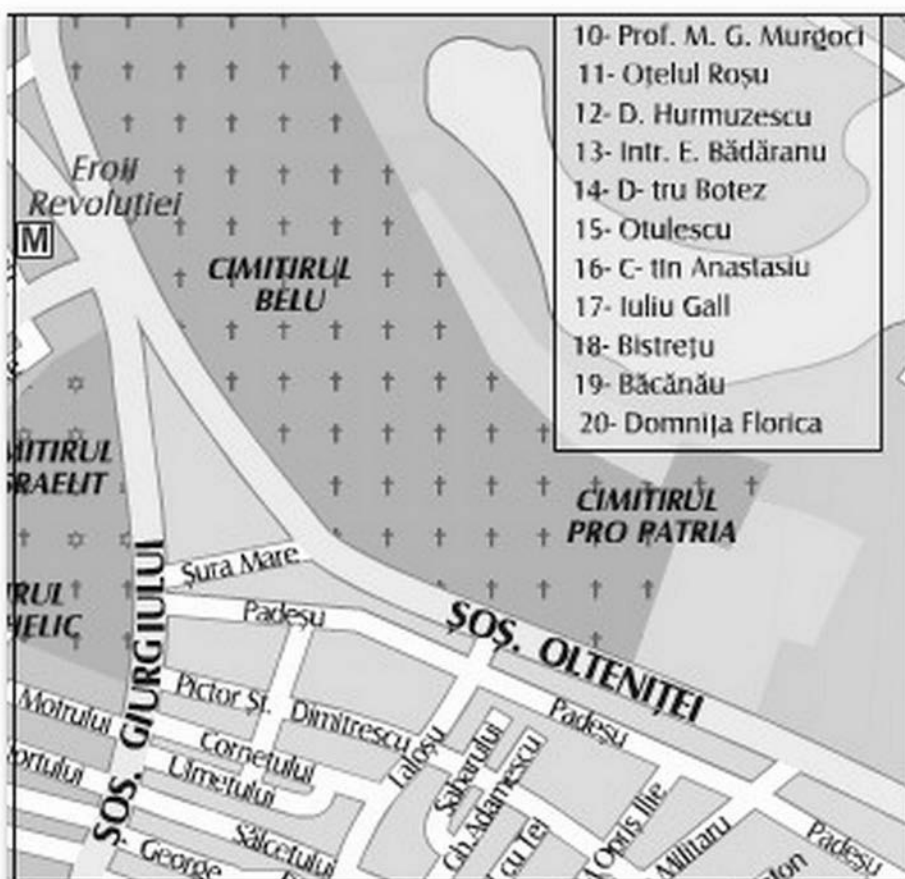

ZONA 55 — B3

ZONA 56 — A1

ZONA 56 — A2

ZONA 57 — A1

ZONA 57 — A2

ZONA 57 — B2

ZONA 57 — B3

- 1 - Siminocului
- 2 - I. Morțun
- 3 - Intr. Cortinei
- 4 - Intr. Trubadurului
- 5 - Intr. Scenei
- 6 - Boroczin
- 7 - Jariștea
- 8 - Lobodel
- 9 - Floarea Soarelui